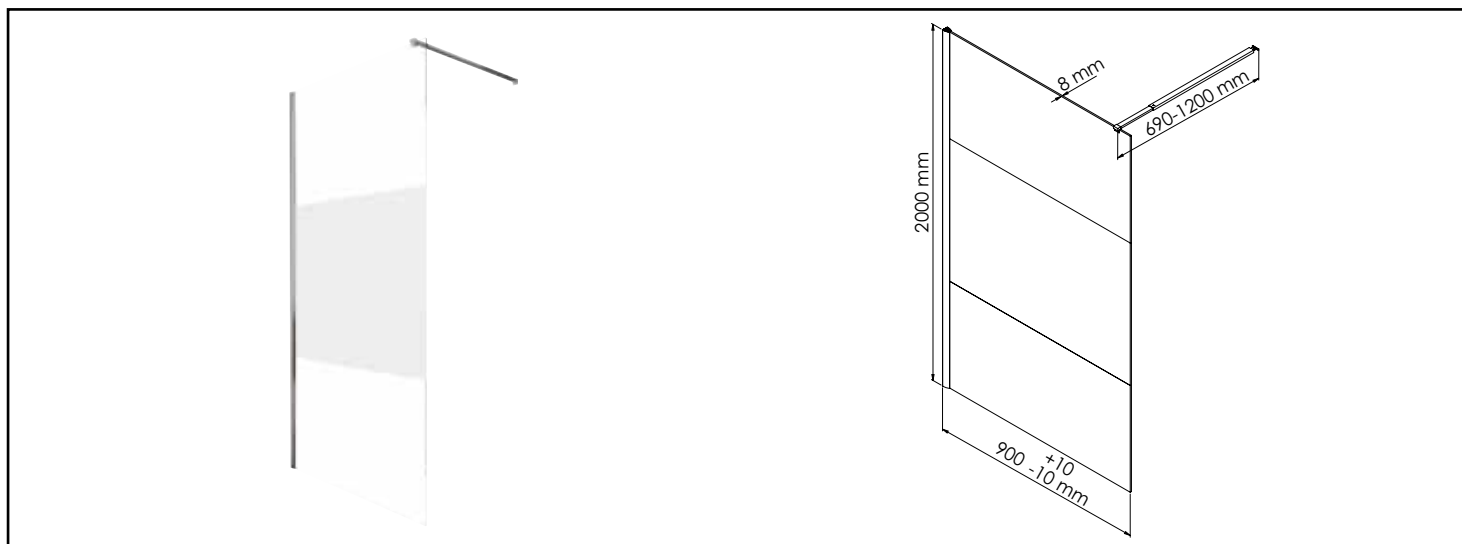

## PAROI ITALIENNE FROSTÉE - ECRAN FIXE 90 CM - VERRE 8MM - PROFILÉ CHROMÉ

■ **TRAITÉ ANTICALCAIRE 1 FACE.**

■ **SANS SEUIL, ELLE OFFRE UNE BONNE ACCESSIBILITÉ À L'ESPACE DE DOUCHE.**

■ **CETTE PAROI PERMET UN MONTAGE DE PLEIN PIED OU SUR RECEVEUR ET EST RÉVERSIBLE GAUCHE/DROITE.**

■ **ELLE NE NÉCESSITE PAS DE FIXATION AU SOL, LE POIDS DE LA PAROI ASSURANT LA STABILITÉ DE L'ENSEMBLE.**

■ **UNE BANDE CENTRALE DÉPOLIE VIENT HABILLER LA PAROI, BRISANT AINSI LA VUE.**

■ **SOLIDE, ÉLÉGANTE, D'ENTRETIEN FACILE, CETTE PAROI VOUS PERMET, SEULE OU ASSOCIÉE À UNE AUTRE PAROI OU À UN DÉFLECTEUR, DE PERSONNALISER L'INSTALLATION DE VOTRE SALLE DE BAIN.**